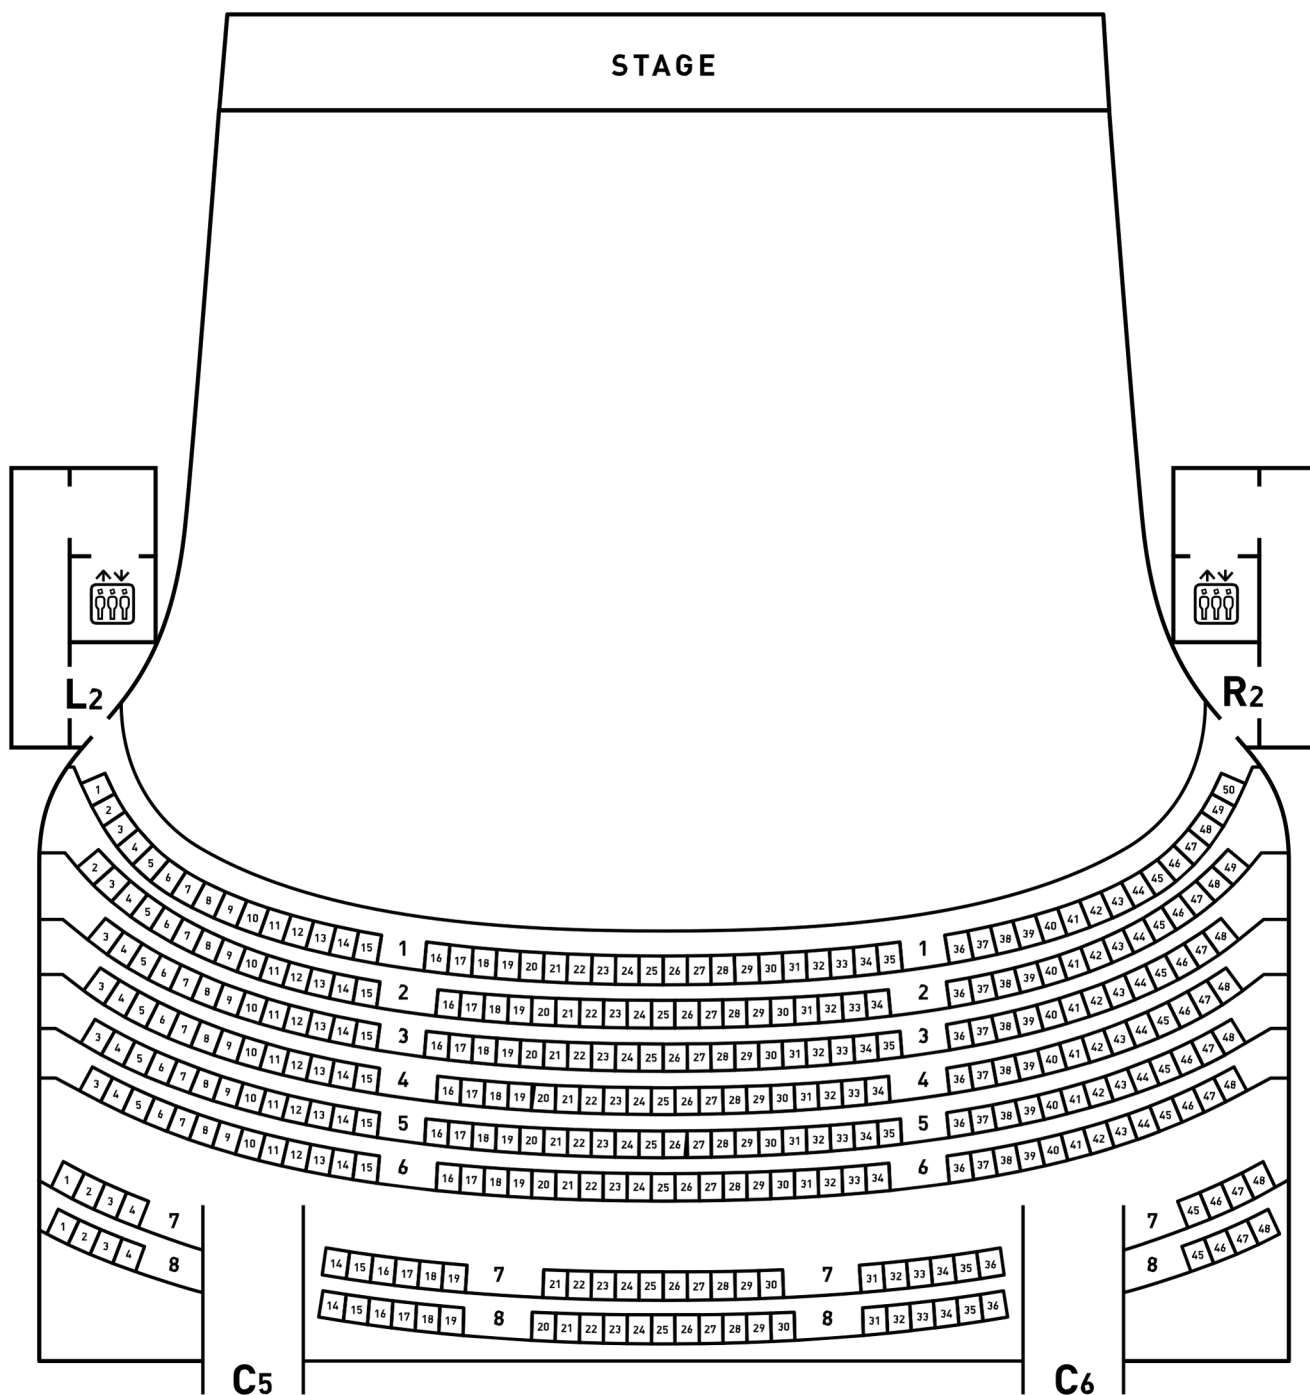

おにクルゴウダホール座席表

2階席 (340席)